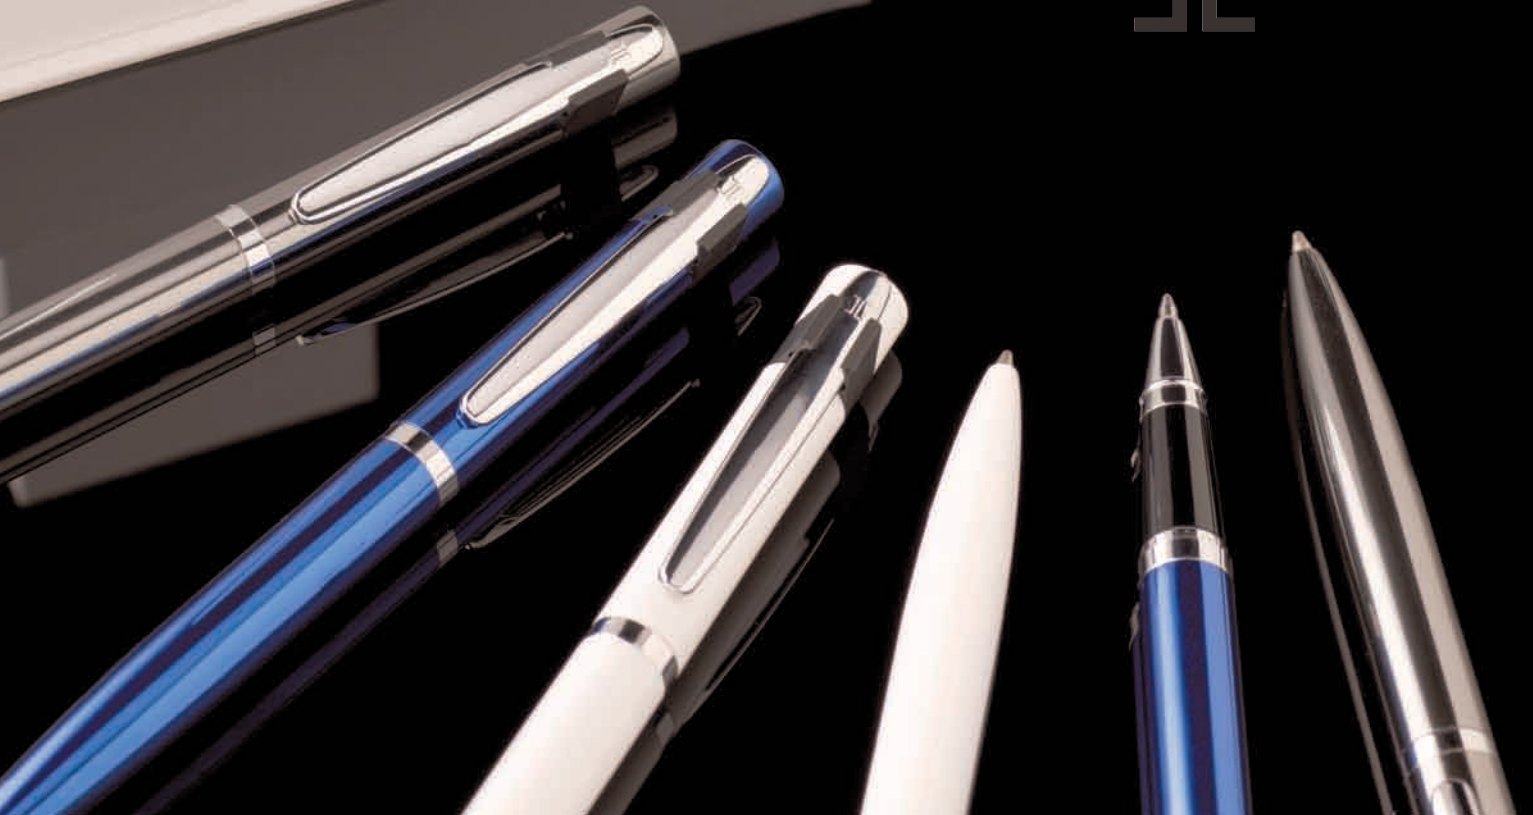

GFB

feel the rhythm

elegra