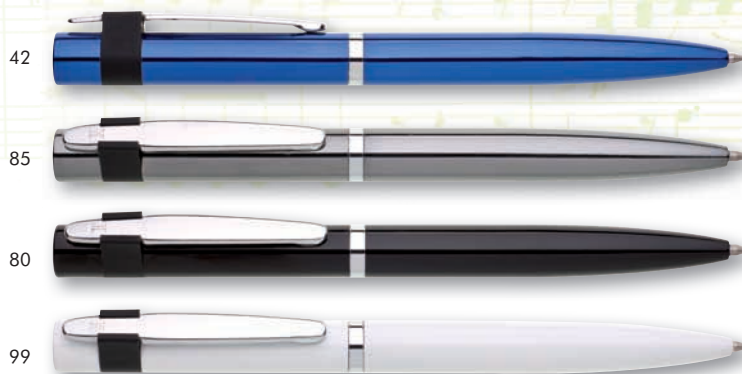

GFB

feel the rhythm

elegra

Elega set

1966661

new

G[B

 new

ELEGA SET | 1966661 | 160 Kč

dárkový set s propiskou a rollerem v bílé krabičce
krabička | rozměr: 180 x 60 x 40 mm ■ balení: 1/25
tužky | materiál: hliník ■ laser: stříbrný [30 x 6,5 mm] ■ T2+ [30 x 6,5 mm, max. 2 barvy]