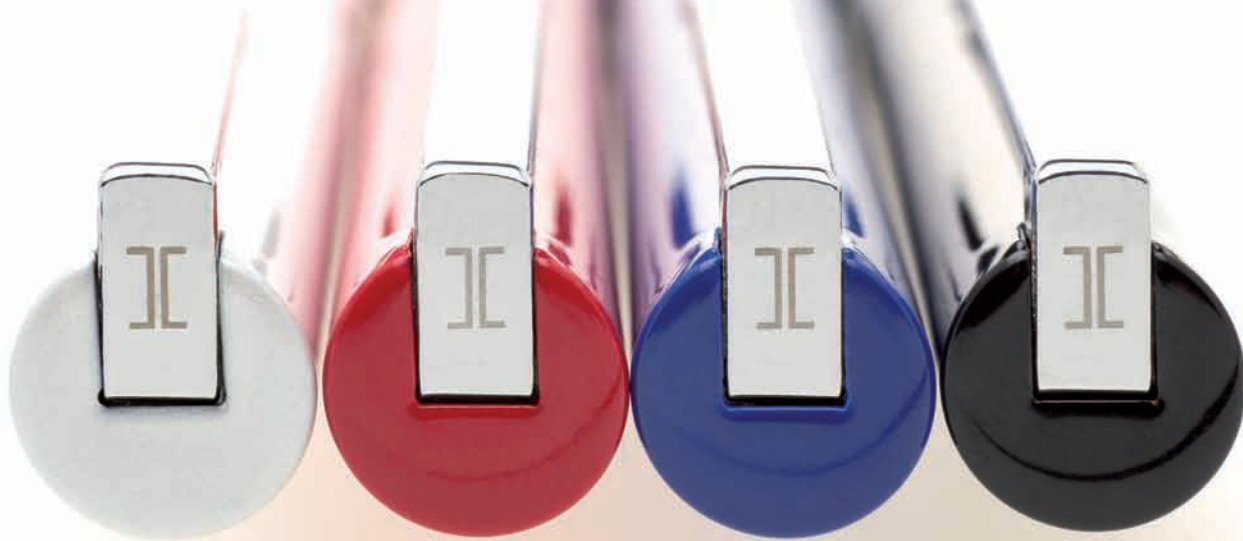

feel the rhythm

celeste

Celeste

1237210

99

22

44

80

new

GB

CELESTE | 1237210 | 55 Kč

new

propiska kovová v plastové krabičce ■ rozměr: 140 x 11 mm ■ materiál: hliník
 ■ laser: [45 x 7 mm] ■ potisk: T2+ [45 x 7 mm, max. 2 barvy] ■ balení: 50/200
 ■ náplň: velkoobsahová